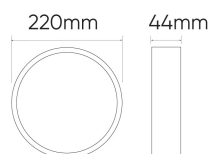

Kod produktu: 200944 EAN: 5905378200944

Ramka okrągła do montażu natynkowego Downlightu MOLLY 24W

Opis produktu

Średnica lampy

Nazwa parametru	Wartość
Gwarancja (lata)	3
Waga	110 g
Kolor	Biały
Średnica lampy	220 mm
Materiał (obudowa)	Poliwęglan

Materiał (obudowa)

Nazwa parametru	Wartość
Wysokość	43,8 mm
Klasyfikacja GPC	10005639 - Oświetlenie- mocowane na stałe
Status	Aktywny (w sprzedaży)
Zawartość netto produktu	1
Jednostka gsl	szt

Opakowanie jednostkowe

Szerokość [mm] **226**
Wysokość [mm] **48**
Długość [mm] **226**
Waga [kg] **0,18**

Opakowanie zbiorcze

Ilość szt/ taśmy w metrach **40**
Szerokość [mm] **510**
Wysokość [mm] **472**
Długość [mm] **472**
Waga [kg] **8**
Objętość [m³] **0,11361984**